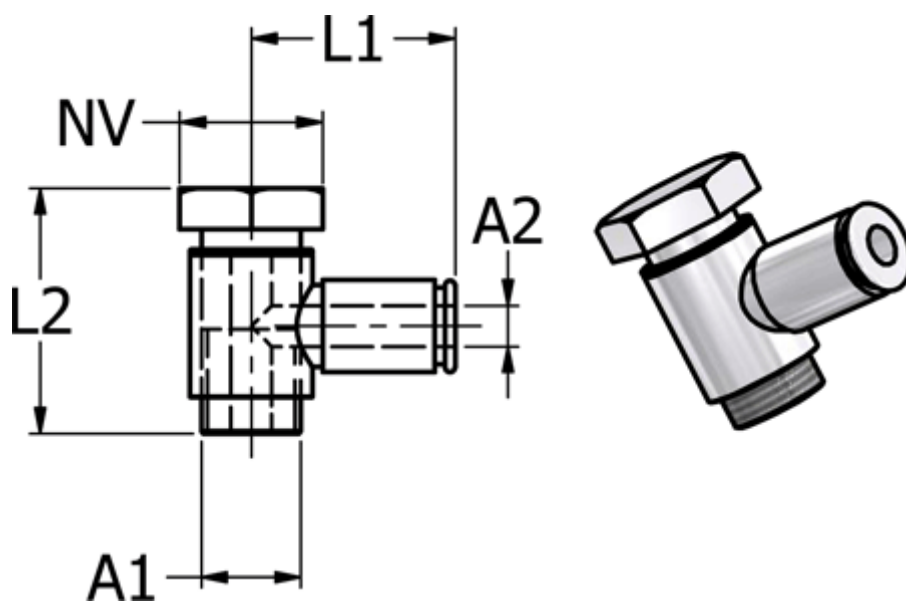

Varenummer: 5868630186
Beskrivelse: Metal Push-in fitting 863.018-6, Ø6 / G 1/8"
Banjovinkel med FPM O-ring

Mål

Gevind A1	= G 1/8"
L1	= 23
L2	= 28
NV	= 14
Udvendig slangediameter A2	= 6